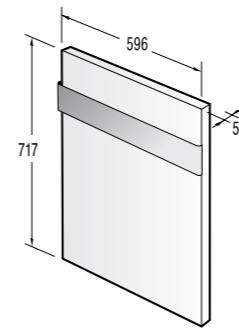

Ниво на шума: 46 dB(A)
Рамери (ШхВхД): **59,7 × 59,5 × 56,5 см**
Размери на отвора за вграждане: **56-56,8 × 59-60 × 55 см**

EAN код: 3838942574252

ECT 680-ORA-W

Стъклокерамичен плот

Фасет
С докосване
Автоматичен контрол на процеса на завиране
StopGo
Функции на часовника
Заклучване
Заклучване

4 нагревателни зони
предна лява: Диаметър 21/17,5/12 см, 2,3 kW,
предна дясна: Кръгла 14,5 см, 1,2 kW,
задна лява: Кръгла 14,5 см, 1,2 kW,
задна дясна: Елипса 26,5×17 см, 2,4 kW

Обща мощност: **7,1 kW**

Рамери (ШхВхД): **60 × 4,7 × 51 см**
Размери на отвора за вграждане: **56 × 6,2 × 49 см**

EAN код: 3838942559068

DPP-ORA-W

Декоративен панел за съдомиална машина

Съкло
Метал
Алуминий

Рамери (ШхВхД): 59,6 × 71,7 × 5,5 см
Тегло нето: 9 кг