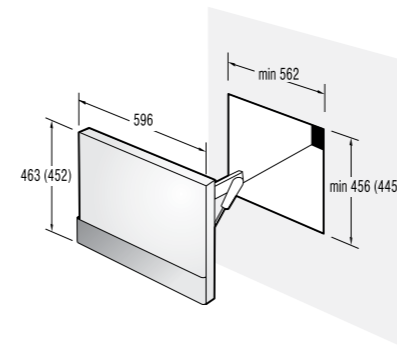

DPM-ORA-W

Декоративен панел за микровълнова печка

Съкло
Метал
Алуминий

Рамери (ШхВхД): 59,6 × 46,3 × 5,8 см
Тегло нето: 8 кг

EAN код: 3838942531361