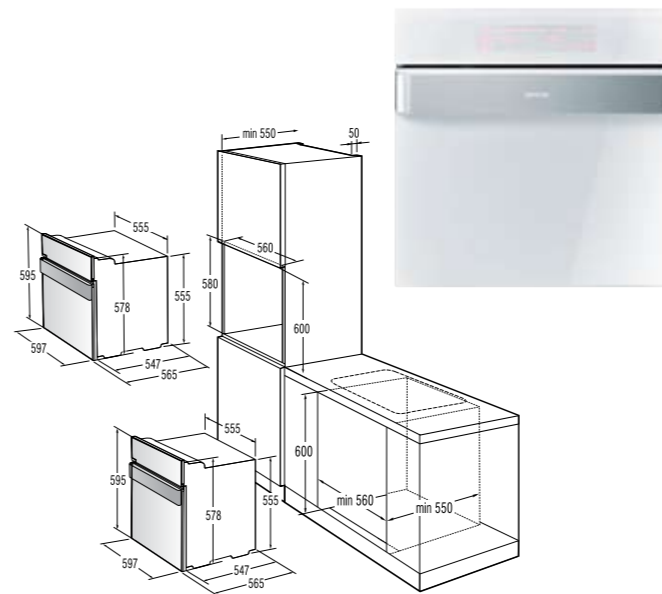

BO 87-ORA-W

Фурна за вграждане

■ ■ Дизайн

Форма на камина
Стъкло
Ергономична дръжка
Сваляща се врата
Бял

Електронно управление

■ ■ Мултифункционална + голям обем - 60 л

Голяма повърхност за печене

Свалящ се горен нагревател за лесно почистване
Изцяло сензорно управление, управление на режими
Телескопична страница - 3 нива дълбока емайлирана тава (тави) плитка емайлирана тава (тави) UCD - супер студена врата

Механична защита на вратата
Охлаждащ вентилатор
Функция водно почистване
Лампа на горната стена

■ ■ Оборудване

Дръжка за тава
Филтър за мазнини
Страници

Обща мощност: **3,3 kW**
Консумация на енергия: **0,79 кВт/ч** (вентилаторна), **0,87 кВт/ч** (конвенционална)

Ниво на шума: 46 dB(A)
Рамери (ШхВхД): **59,7 × 59,5 × 56,5 см**
Размери на отвора за вграждане: **56-56,8 × 59-60 × 55 см**

EAN код: 3838942574245

BO 71-ORA-W

Фурна за вграждане

■ ■ Дизайн

Форма на камина
Стъкло
Ергономичен дизайн на дръжката и копчета push pull копчета
Сваляща се врата
ЕсоСлеп емайл
Бял

Механично

■ ■ Мултифункционална + голям обем - 60 л

Голяма повърхност за печене

Страница за скарата свързана за сваляне
дълбока емайлирана тава (тави) плитка емайлирана тава (тави) Студена врата
Механична защита на вратата
Охлаждащ вентилатор

Есо Емайл
Функция водно почистване
Лампа на горната стена

■ ■ Оборудване

Дръжка за тава
Филтър за мазнини
Страници

Обща мощност: **3,3 kW**
Консумация на енергия: **0,79 кВт/ч** (вентилаторна), **0,87 кВт/ч** (конвенционална)

Ниво на шума: 46 dB(A)
Рамери (ШхВхД): **59,7 × 59,5 × 56,5 см**
Размери на отвора за вграждане: **56-56,8 × 59-60 × 55 см**

EAN код: 3838942574252