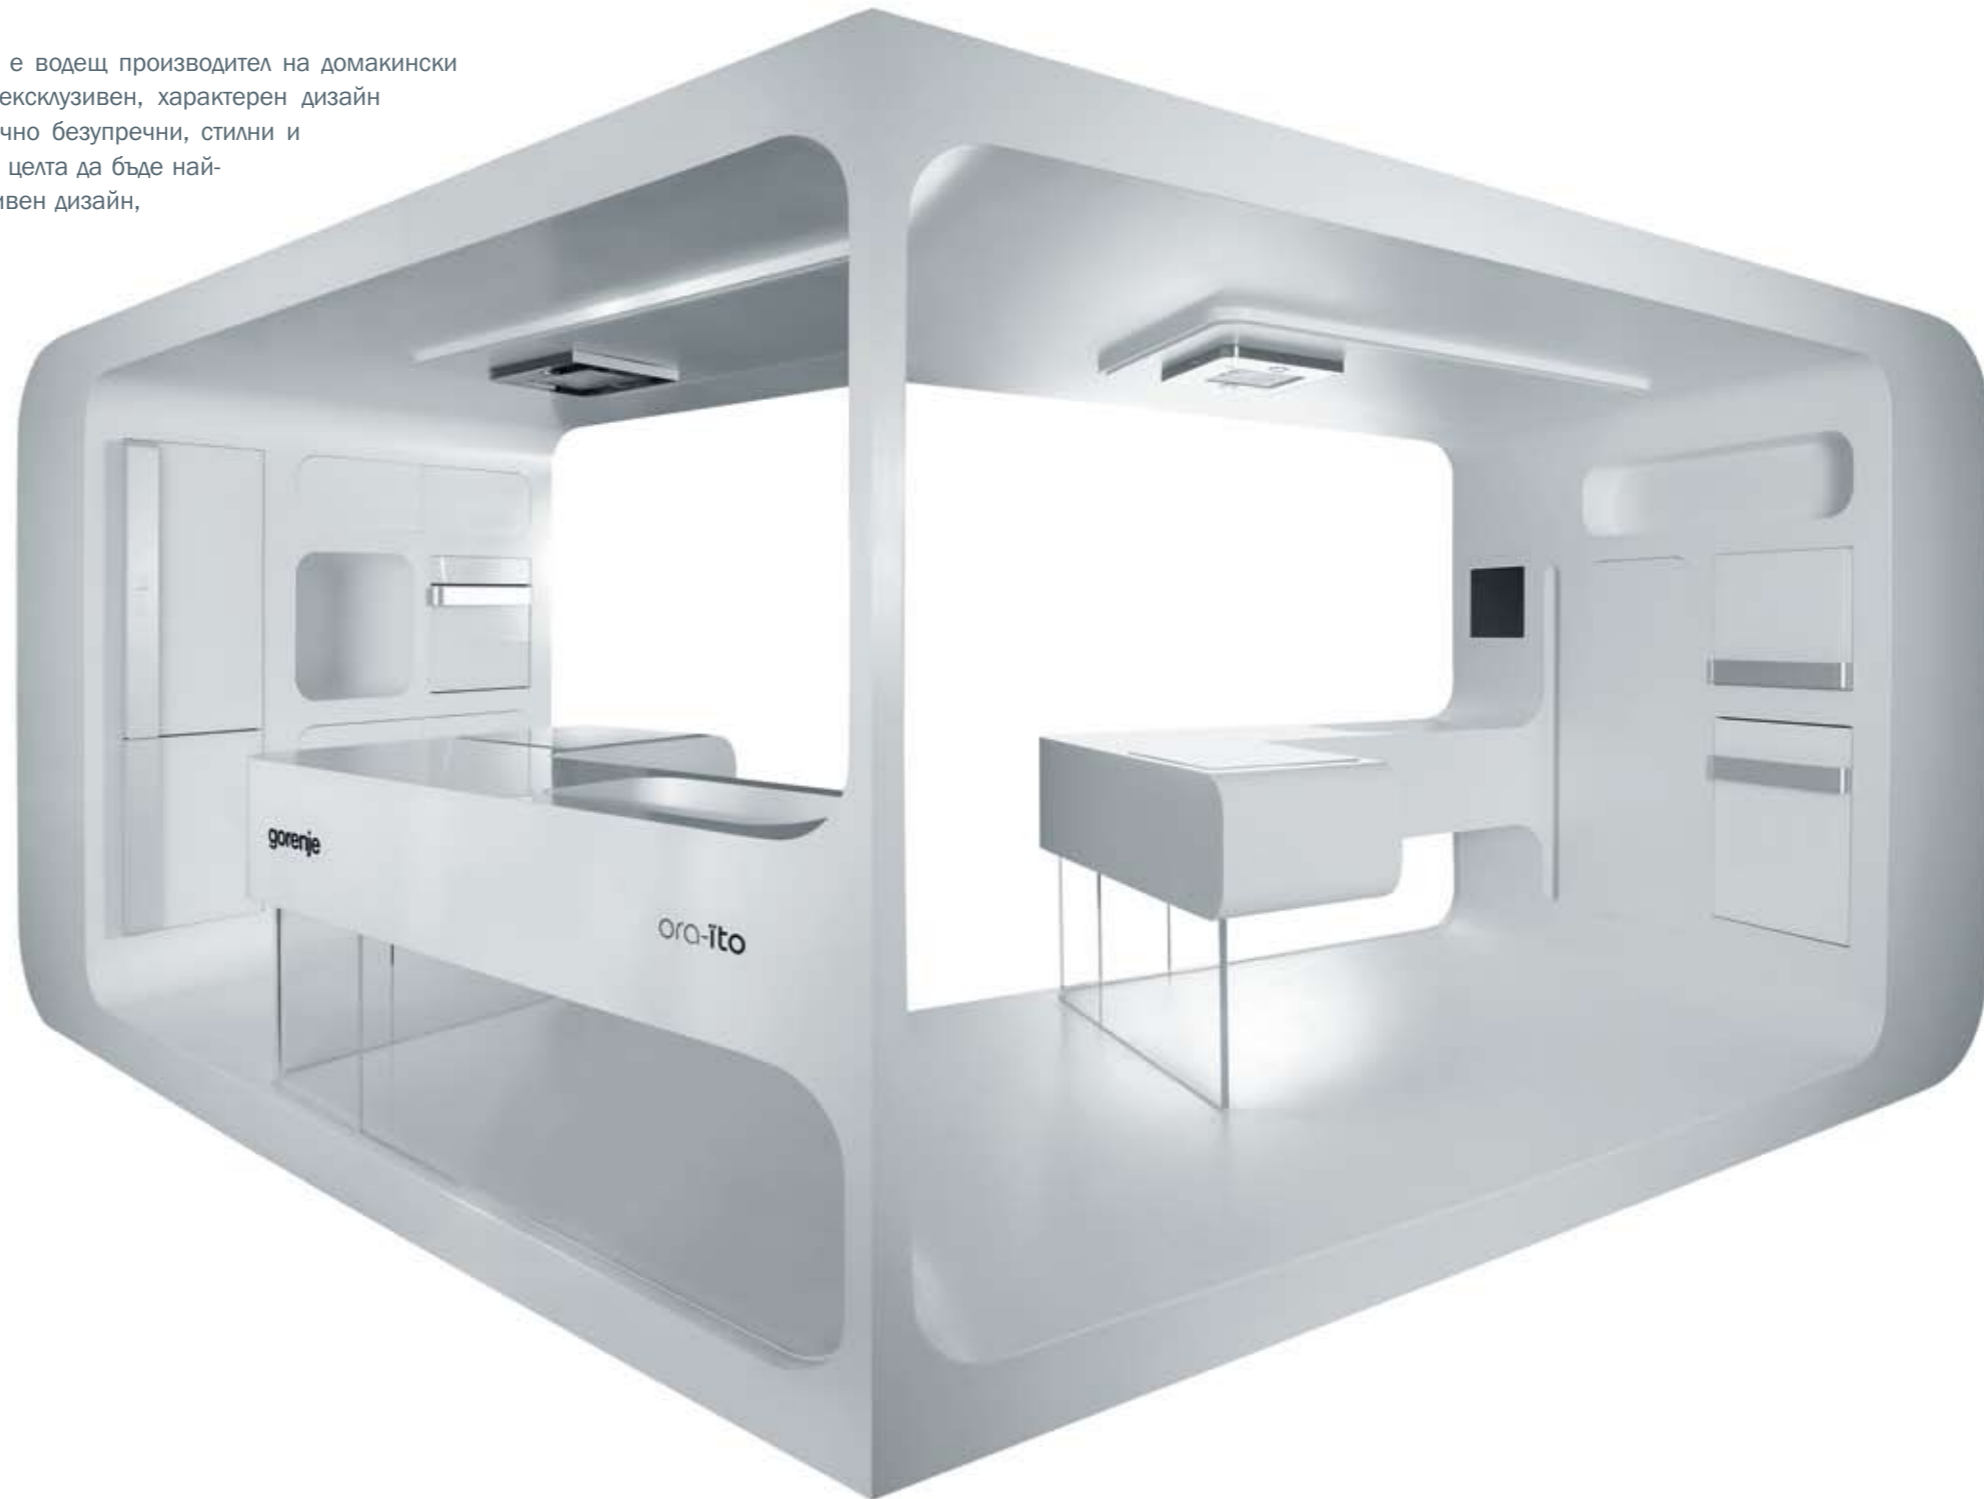

МИСЛИ ЦВЕТНО. ИЗБЕРИ БЯЛО! Днес, Gorenje е водещ производител на домакински електроуреди, комбинирайки най-нови технологии с ексклузивен, характерен дизайн и високо качество. Със своите иновативни, технологично безупречни, стилни и безвредни за околната среда уреди Gorenje си поставя целта да бъде най-оригинален, насочен към разработване на най-атрактивен дизайн, производител на домакински електроуреди в света.

За да създаде уреди с атрактивен и ексклузивен дизайн, предназначени за по-широк кръг потребители, Gorenje стартира взаимоотношенията си с младия френски дизайнер Ора Ито. Резултатът от съвместната работа е колекцията на Gorenje Ora-Itto. Първоначално в черно, сега в бяло, с магическата сила на светлината.

Ценим уникалната колекция Gorenje Ora-Itto в бяло! Защото бялото улавя цялата светлина на този свят, защото то обединява всички цветни мисли, защото дизайна свързан с белия цвят има специално значение!