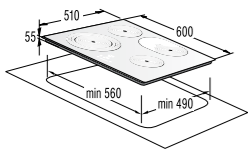

Механично

■ ■ Мултифункционална + голям обем - 60 л

Голяма повърхност за печене

Страница за скарата свързана за сваляне
дълбока емайлирана тава (тави) плитка емайлирана тава (тави) Студена врата
Механична защита на вратата
Охлаждащ вентилатор

Есо Емайл
Функция водно почистване
Лампа на горната стена

■ ■ Оборудване

Дръжка за тава
Филтър за мазнини
Страници

Обща мощност: **3,3 kW**
Консумация на енергия: **0,79 кВт/ч** (вентилаторна), **0,87 кВт/ч** (конвенционална)

Ниво на шума: 46 dB(A)
Рамери (ШхВхД): **59,7 × 59,5 × 56,5 см**
Размери на отвора за вграждане: **56-56,8 × 59-60 × 55 см**

EAN код: 3838942574252

ECT 680-ORA-W

Стъклокерамичен плот

Фасет
С докосване
Автоматичен контрол на процеса на завиране
StopGo
Функции на часовника
Заклучване
Заклучване

4 нагревателни зони
предна лява: Диаметър 21/17,5/12 см, 2,3 kW,
предна дясна: Кръгла 14,5 см, 1,2 kW,
задна лява: Кръгла 14,5 см, 1,2 kW,
задна дясна: Елипса 26,5×17 см, 2,4 kW

Обща мощност: **7,1 kW**