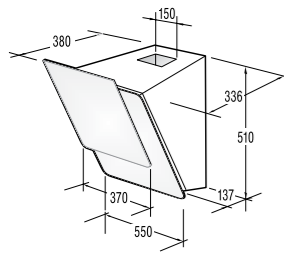

DKG 552-ORA-W

Аспиратор

Дизайн: Бяло Съкло
Електронно управление
Индикатор за работа

Чрез извеждане през комин или рециркулиране
Диаметър на въздуховода: 15 см
Максимална циркулация на въздух при връзка с комин: **850 m³/h**
Максимална циркулация на въздух без връзка с комин: **730 m³/h**
4 степени
Филтър за премахване на миризми

халогенна: 2 × 35 W
Алуминиев филтър за мазнини
Ниво на шума: 68 dB(A)
1 мотор
Разстояние от долния ъгъл до горния ъгъл на турбината: 510 mm
Филтър въглен: 240745
Мощност при включване: 320 W

Рамери (ШхВхД): **55 × 51 × 38 см**

EAN код: 38389425200075