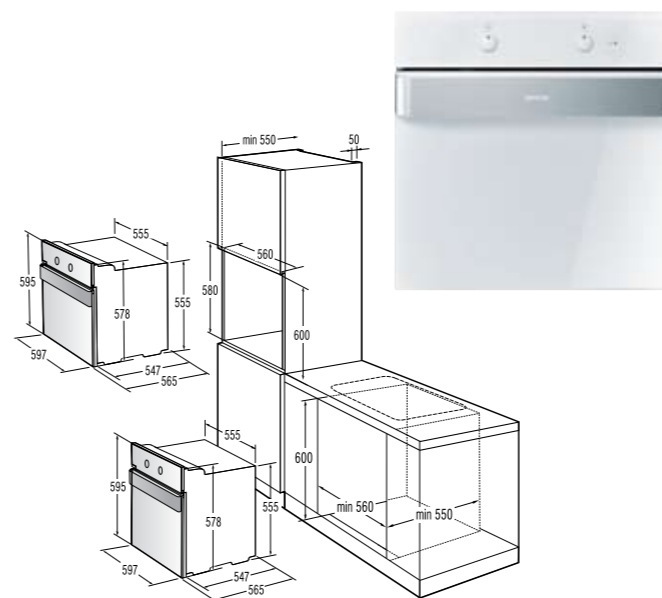

BO 87-ORA-W

Фурна за вграждане

■ ■ Дизайн

Форма на камина
Стъкло
Ергономична дръжка
Сваляща се врата
Бял

Електронно управление

■ ■ Мултифункционална + голям обем - 60 л

Голяма повърхност за печене

Свалящ се горен нагревател за лесно почистване
Изцяло сензорно управление, управление на режими
Телескопична страница - 3 нива дълбока емайлирана тава (тави) плитка емайлирана тава (тави) UCD - супер студена врата

Механична защита на вратата
Охлаждащ вентилатор
Функция водно почистване
Лампа на горната стена

■ ■ Оборудване

Дръжка за тава
Филтър за мазнини
Страници

Обща мощност: **3,3 kW**
Консумация на енергия: **0,79 кВт/ч** (вентилаторна), **0,87 кВт/ч** (конвенционална)

Ниво на шума: 46 dB(A)
Рамери (ШхВхД): **59,7 × 59,5 × 56,5 см**
Размери на отвора за вграждане: **56-56,8 × 59-60 × 55 см**

EAN код: 3838942574245

BO 71-ORA-W

Фурна за вграждане

■ ■ Дизайн

Форма на камина
Стъкло
Ергономичен дизайн на дръжката и копчета push pull копчета
Сваляща се врата
ЕсоСлеп емайл
Бял

Механично

■ ■ Мултифункционална + голям обем - 60 л

Голяма повърхност за печене

Страница за скарата свързана за сваляне
дълбока емайлирана тава (тави) плитка емайлирана тава (тави) Студена врата
Механична защита на вратата
Охлаждащ вентилатор

Есо Емайл
Функция водно почистване
Лампа на горната стена

■ ■ Оборудване

Дръжка за тава
Филтър за мазнини
Страници

Обща мощност: **3,3 kW**
Консумация на енергия: **0,79 кВт/ч** (вентилаторна), **0,87 кВт/ч** (конвенционална)

Ниво на шума: 46 dB(A)
Рамери (ШхВхД): **59,7 × 59,5 × 56,5 см**
Размери на отвора за вграждане: **56-56,8 × 59-60 × 55 см**

EAN код: 3838942574252