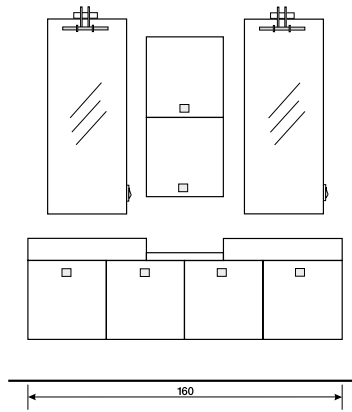

BKG 160.15

- umivalnik UM 60.82 / 2x
- pokrivna polica PO 40.01
- element pod umivalnikom F 80.01 / 2x
- zgornji element B 40.02 / 2x
- ogledalo 40 x 100 cm / 2x
- svetilka Libeccio s stikalom / 2x
- umivaonik UM 60.82 / 2x
- pokrovna polica PO 40.01
- element ispod umivaonika F 80.01 / 2x
- gornji element B 40.02 / 2x
- ogledalo 40 x 100 cm / 2x
- svjetiljka Libeccio s prekidačem / 2x

- basin UM 60.82 / 2x
- countertop PO 40.01
- vanity cabinet F 80.01 / 2x
- wall cabinet B 40.02 / 2x
- mirror, 40 x 100 cm / 2x
- libeccio lamp with switch / 2x
- Waschbecken UM 60.82 / 2x
- Deckplatte PO 40.01
- Waschbeckenunterschrank F 80.01 / 2x
- Wandschrank B 40.02 / 2x
- Spiegel 40 x 100 cm / 2x
- Leuchte Libeccio mit Schalter / 2x

B 40.02

- Zgornji element (1 vrata, 1 polica)
- Gornji element (1 vrata, 1 polica)
- Wall cabinet (1 door, 1 shelf)
- Wandschrank (1 Tür, 1 Ablage)
- 40/40/20

B 40.01

- Spodnji element (1 vrata)
- Donji element (1 vrata)
- Base cabinet (1 door)
- Unterschrank (1 Tür)
- 40/40/35

B 40.03

- Spodnji element (3 predali)
- Donji element (3 ladice)
- Base cabinet (3 drawers)
- Unterschrank (3 Schubladen)
- 40/40/35

D 40.01

- Visoka omara (1 steklena vrata - Al okvir, 4 steklene police)
- Visoki ormar (1 staklena vrata - Al okvir, 4 staklene police)
- Tall cabinet (1 glass door, Al frame; 4 glass shelves)
- Hochschrank (1 Glastür - Al Rahmen, 4 Glasablagen)
- 40/120/35

F 80.01

- Element pod umivalnikom (dvoje vrat)
- Element ispod umivaonika (dvoje vrata)
- Vanity cabinet (two doors)
- Waschbeckenunterschrank (Doppeltür)
- 80/40/35

UM 60.82

- Umivalnik iz umetnega marmorja v beli barvi
- Umivaonik iz umjetnog mramora u bijeloj boji
- Synthetic marble basin, white
- Waschbecken aus Kunstmarmor, weiß
- 60/46/12

PO 10.01

- Pokrivna polica
- Pokrovna polica
- Countertop
- Deckplatte
- 10,1/4,4/38

PO 40.01

- Pokrivna polica
- Pokrovna polica
- Countertop
- Deckplatte
- 40,2/4,4/38

- Steklena polica
- Staklena polica
- Glass shelf
- Glasablage
- 60/15 cm