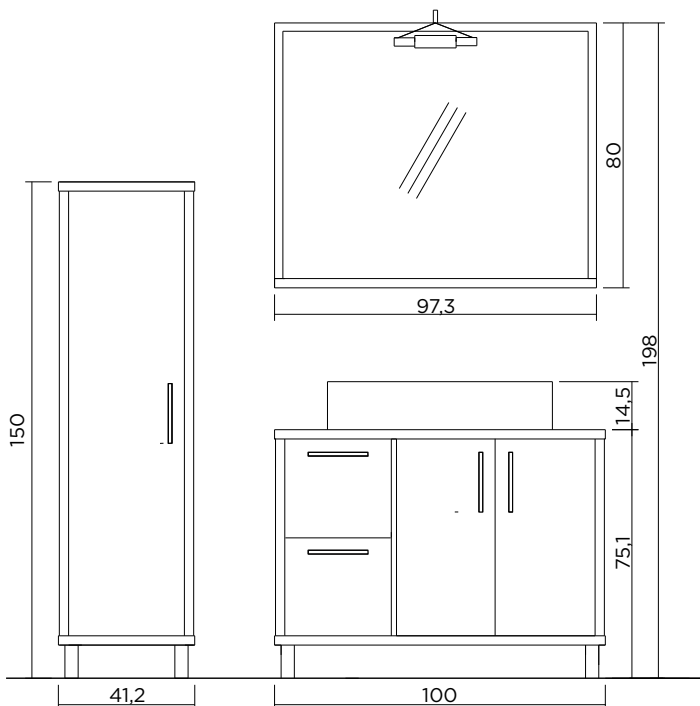

1. **Vrata:** vlaknena plošča (MDF), lakirana z belim, visokosijajnim lakom
   Predala: oplaščena vlaknena (MDF) plošča v strukturi češnjavega lesa
   Obod: oplemenitena iverna plošča v strukturi češnjavega lesa
   Vrata: vlaknatica (MDF), lakirana bijelim, visokosijajnim lakom
   Ladice: obložena vlaknatica (MDF) u strukturi trešnjevog drveta
   Obod: oplemenjena iverica u strukturi trešnjevog drveta
   Door: varnished fibreboard (MDF) in white high gloss finish
   Drawers: foiled fibreboard (MDF) in mock cherry finish
   Body: laminated particleboard in mock cherry finish
   Front: Faserplatte (MDF), Hochglanz, weiß
   Schublade: beschichtete Faserplatte (MDF) in Holzstruktur Kirsche
   Korpus: Kunststoffoberfläche in Holzstruktur Kirsche