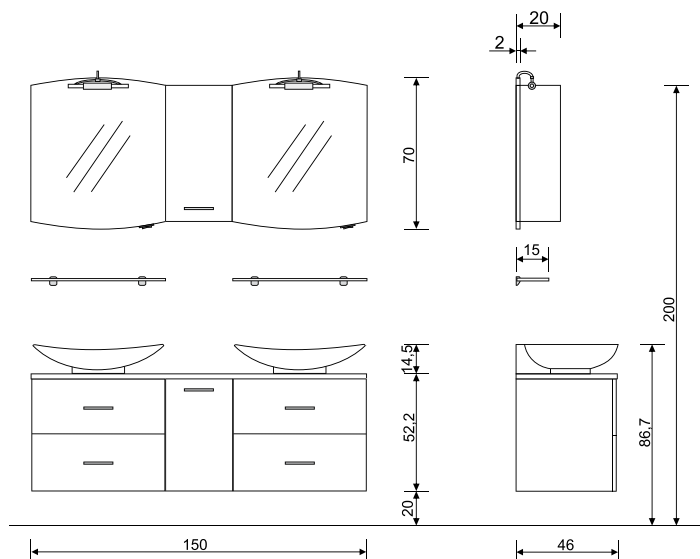

ORION

BKG 150.03

- 2 x umivalnik 60 cm iz umetnega marmorja
- 2 x element pod umivalnikom 60 cm (2 višja predala - bela)
- spodnji element 30 cm (1 vrata - wenge)
- pokrivna polica 150 cm (2 x izrez za umivalnik)
- 2 x ogledalo 60 x 70 cm s svetilko
- viseči element 30 cm (1 vrata-wenge)
- 2 x steklena polica 60 x 15 cm
- 2 x umivaonik 60 cm iz umjetnog mramora
- 2 x element ispod umivaonika 60 cm (2 više ladice - bijela)
- donji element 30 cm (1 vrata - wenge)
- pokrovna polica 150 cm (2 x izrez za umivaonik)
- 2 x ogledalo 60 x 70 cm s svjetiljkom
- viseći element 30 cm (1 vrata- wenge)
- 2 x staklena polica 60 x 15 cm
- 2 x synthetic marble basin, 60 cm
- 2 x vanity cabinet (2 high drawers, white), 60 cm
- base cabinet (1 door, wenge), 30 cm
- countertop (2 x basin cutouts), 150 cm
- 2 x mirror 60 x 70 cm with light (1 door, wenge), 30 cm
- 2 x glass shelf, 60 x 15 cm
- 2 x Waschbecken 60 cm aus Kunstmarmor
- 2 x Waschbeckenunterschrank 60 cm (2 höhere Schubladen - weiß)
- Unterschrank 30 cm (1 Tür - Wenge)
- Deckplatte 150 cm (2 x Ausschnitt für Waschbecken)
- 2 x Spiegel 60 x 70 cm mit Leuchte
- Wandschrank 30 cm (1 Tür- Wenge)
- 2 x Glasablage 60 x 15 cm