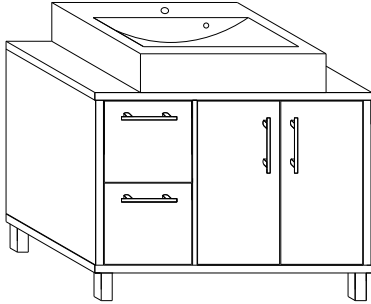

BKG 100.06

- element pod umivalnikom 100 cm (dvoje vrat, dva predala)
- umivalnik 68 cm iz umetnega marmorja
- element ispod umivaonika 100 cm (dvoje vrata, dvije ladice)
- umivaonik 68 cm iz umjetnog mramora
- vanity cabinet (two doors, two drawers), 100 cm
- synthetic marble basin, 68 cm
- Waschbeckenunterschrank 100 cm (Doppeltür, zwei Schubladen)
- Waschbecken 68 cm aus Kunstmarmor
- 100/89,6/50 cm

SKG 97.02

- ogledalo 97,3 x 80 cm z odlagalno polico in svetilko
- ogledalo 97,3 x 80 cm s policom za odlaganje i svjetiljkom
- mirror with shelf, 97.3 x 80 cm and lamp
- Spiegel 97,3 x 80 cm mit Ablage und Leuchte
- 97,3/80/14,6 cm