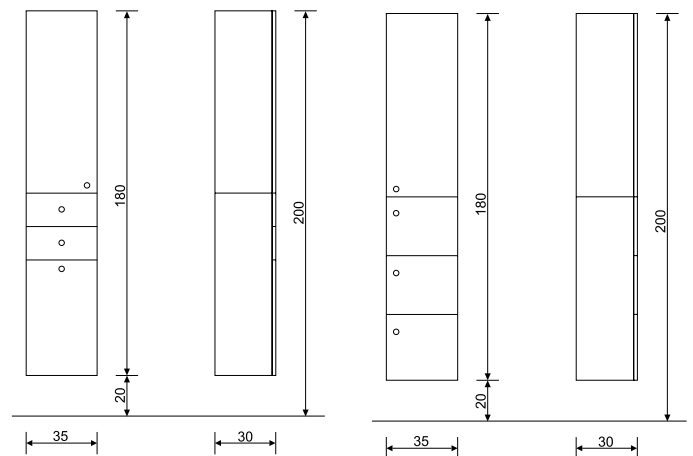

BKG 35.05

BKG 35.09

BKG 105.09

- umivalnik 105 cm iz umetnega marmorja
- element pod umivalnikom 105 cm z zaobljenimi vrati (troje vrat)
- zgornji element 105 cm z ogledali in svetili (troje vrat z ogledalom)
- umivaonik 105 cm iz umjetnog mramora
- element ispod umivaonika 105 cm sa zaobljenim vratima (troje vrata)
- gornji element 105 cm s ogledalima i svjetlima (troje vrata s ogledalom)

- synthetic marble basin, 105 cm
- vanity cabinet with rounded door corners (three doors), 105 cm
- wall cabinet with mirror and lights (three mirror doors), 105 cm
- Waschbecken 105 cm aus Kunstmarmor
- Waschbeckenunterschrank 105 cm mit abgerundeter Tür (drei Türen)
- Wandschrank 105 cm mit Spiegel und Leuchten (drei Spiegeltüren)

BKG 35.05

- spodnji element 35 cm (1 vrata, 1 košara, 2 predala)
- zgornji element 35 cm (1 vrata)
- donji element 35 cm (1 vrata, 1 košara, 2 ladice)
- gornji element 35 cm (1 vrata)
- base cabinet (1 door, 1 laundry basket, 2 drawers), 35 cm
- wall cabinet (1 door), 35 cm
- Unterschrank 35 cm (1 Tür, 1 Korb, 2 Schubladen)
- Wandschrank 35 cm (1 Tür)

BKG 35.09

- spodnji element 35 cm (troje vrat)
- zgornji element 35 cm (1 vrata)
- donji element 35 cm (troje vrata)
- gornji element 35 cm (1 vrata)
- base cabinet (three doors), 35 cm
- wall cabinet (1 door), 35 cm
- Unterschrank 35 cm (drei Türen)
- Wandschrank 35 cm (1 Tür)

Vrata: vlaknena plošča (MDF), lakirana s kakovostnim belim lakom
Obod: bela oplemenitena iverna plošča

Vrata: vlaknatica (MDF), lakirana kvalitetnim bijelim lakom
Obod: bijela oplemenjena iverica

Door: varnished fibreboard (MDF) in quality white finish
Body: white laminated particleboard

Front: Faserplatte (MDF), hochwertiger Lack, weiß
Korpus: Kunststoffoberfläche, weiß