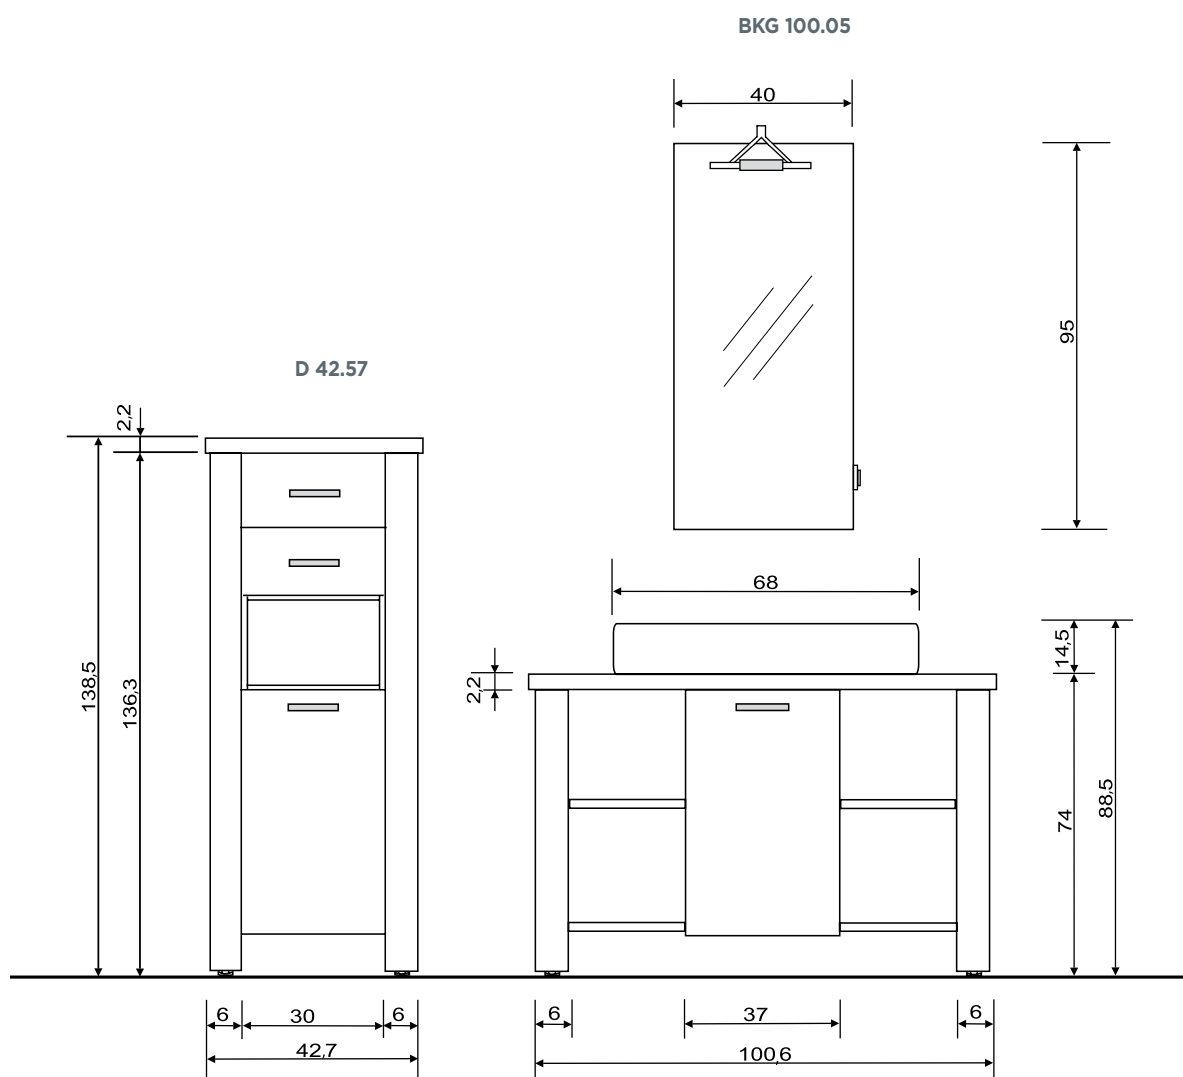

POLO

D 42.57

- visoka omara 42,7 cm z oporniki (1 vrata, 2 predala, 1 niša)
- visoki ormar 42,7 cm s potpornji (1 vrata, 2 ladice, 1 niša)
- tall cabinet with supports (1 door, 2 drawers, 1 recess), 42.7 cm
- Hochschrank 42,7 cm mit Stützen (1 Tür, 2 Schubladen, 1 Nische)
- 42,7/138/34,8 cm

BKG 100.05

- umivalnik 68 cm iz umetnega marmorja
- element pod umivalnikom 100,6 cm z oporniki (1 vrata, 4 police)
- ogledalo 40 cm s halogensko svetilko, stikalom in vtičnico
- umivaonik 68 cm iz umjetnog mramora
- element ispod umivaonika 100,6 s potpornjima (1 vrata, 4 police)
- ogledalo 40 cm s halogenskom svjetiljkom i prekidačem
- synthetic marble basin, 68 cm
- vanity cabinet with supports (1 door, 4 shelves), 100.6 cm
- mirror with halogen light fitting and switch, 40 cm
- Waschbecken 68 cm aus Kunstmarmor
- Waschbeckenunterschrank 100,6 mit Stützen (1 Tür, 4 Ablagen)
- Spiegel 40 cm mit Halogenleuchte und Schalter
- 100,6/200/53,3 cm

Vrata: vlaknena plošča (18 mm), lakirana s kvalitetnim, visokosijajnim poliuretanskim lakom
Obod: oplemenitena iverna plošča v bukovem dekorju
Oporniki: kombinacija furnirane iverne plošče in bukovega lesa
Vrata: vlaknatica (18mm), lakirana kvalitetnim, visokosijajnim poliuretanskim lakom
Obod: oplemenjena iverica u bukovom dekoru
Potpornji: kombinacija furnirane iverice i bukovog drveta

Door: varnished fibreboard (18 mm) in quality white high gloss finish (polyurethane varnish)
Body: laminated particleboard in mock beech finish
Supports: combination of veneer faced particleboard and beech wood
Front: Faserplatte (18mm), hochwertiger Polyurethanlack, Hochglanz
Korpus: Kunststoffoberfläche, Dekor Buche
Stützen: Kombination furnierte Spanplatte und Buchenholz