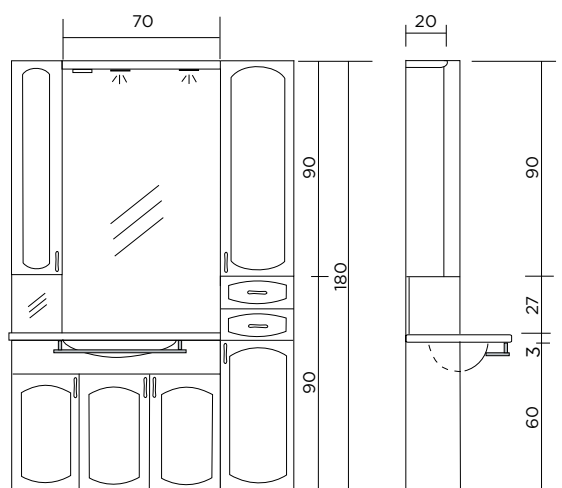

BKG 125.03

- umivalnik 90 cm iz umetnega marmorja z nosilcem za brisače
- element pod umivalnikom 90 cm (3 vrata)
- spodnji element 35 cm (1 vrata, 2 predala)
- zgornji element 35 cm (1 vrata)
- zgornji element 20 cm (1 vrata)
- ogledalo 70 cm
- polica 70 cm s halogenskimi svetili, stikalom in vtičnico
- segment ogledala 20 cm
- umivaonik 90 cm iz umjetnog mramora s držačem ručnika
- element ispod umivaonika 90 cm (3 vrata)
- donji element 35 cm (1 vrata, 2 ladice)
- gornji element 35 cm (1 vrata)
- gornji element 20 cm (1 vrata)
- ogledalo 70 cm
- polica 70 cm s halogenskim svjetlima, prekidačem i utičnicom
- segment ogledala 20 cm
- 90 cm synthetic marble basin with towel rail
- vanity cabinet (three doors), 90 cm
- base cabinet (1 door, 2 drawers), 35 cm
- wall cabinet (1 door), 35 cm
- wall cabinet (1 door), 20 cm
- mirror, 70 cm
- shelf with halogen light fittings, switch and power outlet, 70 cm
- mirror panel, 20 cm
- Waschbecken 90 cm aus Kunstmarmor mit Handtuchhalter
- Waschbeckenunterschrank 90 cm (3 Türen)
- Unterschrank 35 cm (1 Tür, 2 Schubladen)
- Wandschrank 35 cm (1 Tür)
- Wandschrank 20 cm (1 Tür)
- Spiegel 70 cm
- Ablage 70 cm mit Halogenleuchten, Schalter und Stecker
- Spiegelsegment 20 cm