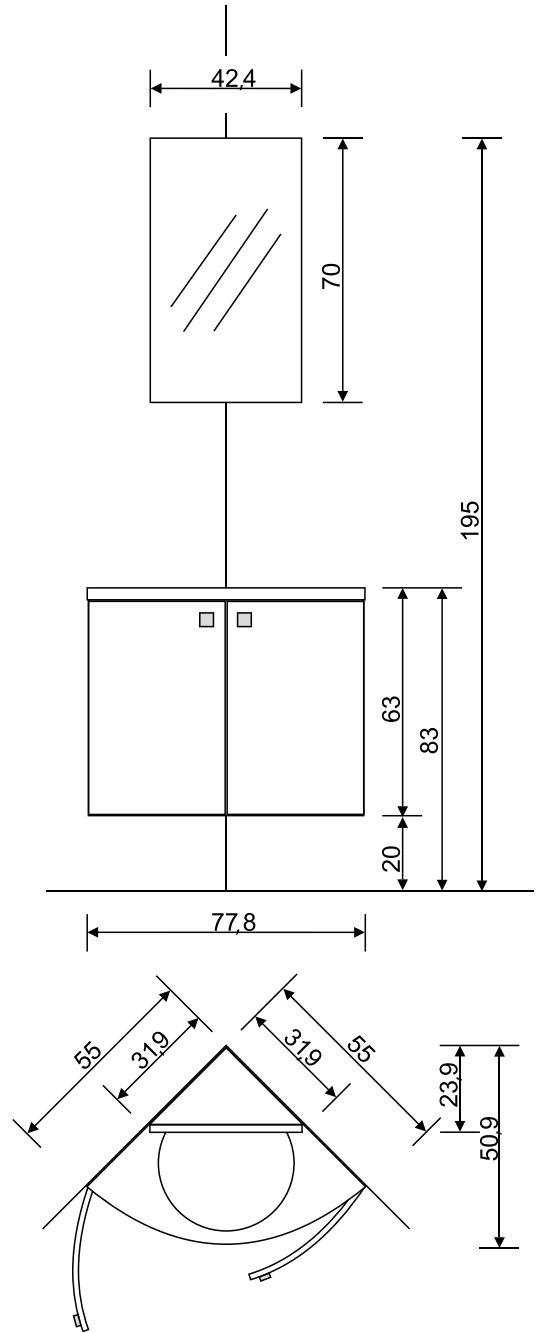

Door: varnished fibreboard (MDF) in white high gloss finish

Body: white laminated particleboard

Front: Faserplatte (MDF), Hochglanz, weiß

Korpus: Kunststoffoberfläche, weiß

CORNER

BKG 78.01

- umivalnik 55 x 55 cm iz umetnega marmorja
- element pod umivalnikom z zaobljenimi vrati (dvoje vrat)
- zgornji element z ogledalom (1 vrata z ogledalom)
- umivaonik 55 x 55 cm iz umjetnog mramora
- element ispod umivaonika sa zaobljenim vratima (dvoje vrata)
- gornji element s ogledalom (1 vrata s ogledalom)
- synthetic marble basin, 55 x 55 cm
- vanity cabinet with rounded door corners (two doors)
- wall cabinet with mirror (1 mirror door)
- Waschbecken 55 x 55 cm aus Kunstmarmor
- Waschbeckenunterschrank mit abgerundeter Tür (zwei Türen)
- Wandschrank mit Spiegel (1 Spiegeltür)