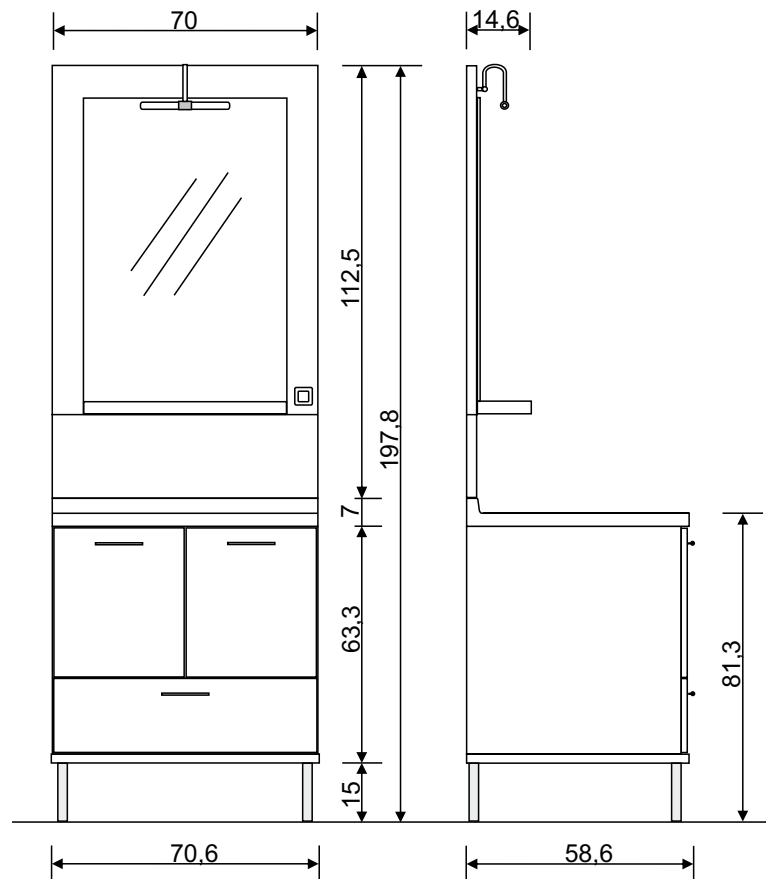

Vrata in obod: oplemenitena iverna plošča v dekorju unilin

Vrata i obod: oplemenjena iverica u dekoru unilin

Door and body: laminated particleboard in UNILIN finish

Front und Korpus: Kunststoffoberfläche, Dekor Unilin