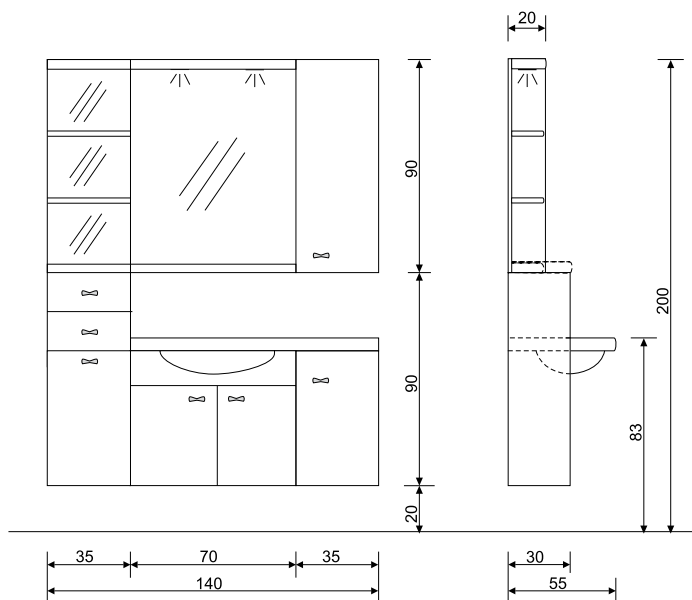

Vrata: vlaknena plošča (MDF), lakirana s kakovostnim belim lakom

Obod: bela oplemenitena iverna plošča

Vrata: vlaknatica (MDF), lakirana kvalitetnim bijelim lakom

Obod: bijela oplemenjena iverica

Door: varnished fibreboard (MDF) in quality white finish

Body: white laminated particleboard

Front: Faserplatte (MDF), hochwertiger Lack, weiß

Korpus: Kunststoffoberfläche, weiß