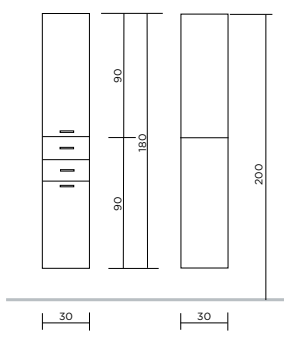

Vrata: vlaknata (MDF), lakirana s kvalitetnim, visokosijajnim belim lakom, oplemenitena iverna plošča v strukturi makassar

Obod: bela oplemenitena iverna plošča

Pokrovna polica: oplemenitena iverna plošča v strukturi makassar

Vrata: vlaknatica (MDF), lakirana kvalitetnim, visokosijajnim bijelim lakom, oplemenjena iverica u strukturi makassar

Obod: bijela oplemenjena iverica

Pokrovna polica: oplemenjena iverica u strukturi makassar

Door: varnished fibreboard (MDF) in quality white high gloss finish, laminated particleboard in mock Makassar finish

Body: white laminated particleboard

Countertop: laminated particleboard in mock Makassar finish

Front: Faserplatte (MDF), hochwertiger Lack, Hochglanz weiß, Kunststoffoberfläche, Makassar Struktur

Korpus: Kunststoffoberfläche, weiß

Deckplatte: Kunststoffoberfläche, Makassar Struktur