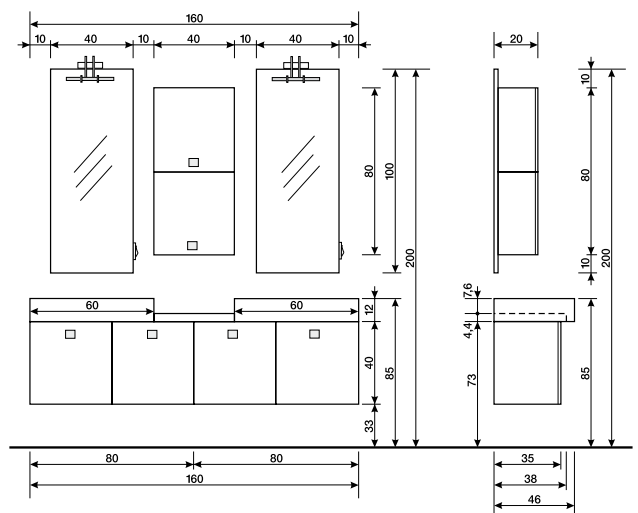

PO 10.01

- Pokrivna polica
- Pokrovna polica
- Countertop
- Deckplatte
- 10,1/4,4/38

PO 40.01

- Pokrivna polica
- Pokrovna polica
- Countertop
- Deckplatte
- 40,2/4,4/38

- Steklena polica
- Staklena polica
- Glass shelf
- Glasablage
- 60/15 cm

- Svetilka Verna za ogledalo 80 x 80 cm
- Svjetiljka Verna za ogledalo 80 x 80 cm
- Verna lamp for mirror 80 x 80 cm
- Leuchte Verna für Spiegel 80 x 80 cm

- Svetilka Libeccio za ogledalo 40 x 100 cm
- Svjetiljka Libeccio za ogledalo 40 x 100 cm
- Libeccio lamp for mirror 40 x 100 cm
- Leuchte Libeccio für Spiegel 40 x 100 cm