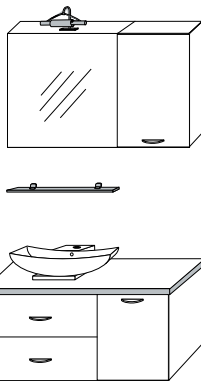

Vrata: vlaknena plošča (MDF), lakirana s kakovostnim belim lakom
Obod: bela oplemenitena iverna plošča

Vrata: vlaknatica (MDF), lakirana kvalitetnim bijelim lakom
Obod: bijela oplemenjena iverica

Door: varnished fibreboard (MDF) in quality white finish
Body: white laminated particleboard

Front: Faserplatte (MDF), hochwertiger Lack, weiß
Korpus: Kunststoffoberfläche, weiß

MAKASSAR

MAKASSAR

BKG 150.02

- umivalnik 60 cm - SOLIGOR POLAR / 2x
- pokrivna polica 150 cm - makassar / 1x
- element pod umivalnikom 60 cm (2 izvlečna predala bela) / 2x
- spodnji element 30 cm (1 vrata - makassar) / 1x
- zgornji element 30 cm (1 vrata - makassar) / 1x
- zgornji element 60 cm z ogledalom in svetilko / 2x
- steklena odlagalna polica 60 cm / 2x
- umivaonik 60 cm - SOLIGOR POLAR / 2x
- pokrovna polica 150 cm - makassar / 1x
- element ispod umivaonika 60 cm (2 ladice na izvlačenje - bijela) / 2x
- donji element 30 cm (1 vrata - makassar) / 1x
- gornji element 30 cm (1 vrata - makassar) / 1x
- gornji element 60 cm s ogledalom i svjetiljkom / 2x
- staklena polica za odlaganje 60 cm / 2x
- basin, SOLIGOR POLAR, 60 cm / 2x
- makassar countertop, 150 cm / 1x
- vanity cabinet (2 pull-out drawers, white), 60 cm / 2x
- base cabinet (1 door, makassar), 30 cm / 1x
- wall cabinet (1 door, makassar), 30 cm / 1x
- wall cabinet with mirror and light, 60 cm / 2x
- glass shelf, 60 cm / 2x
- Waschbecken 60 cm - SOLIGOR POLAR / 2x
- Deckplatte 150 cm - Makassar / 1x
- Waschbeckenunterschrank 60 cm (2 Ausziehschublade - weiß) / 2x
- Unterschrank 30 cm (1 Tür - Makassar) / 1x
- Wandschrank 30 cm (1 Tür - Makassar) / 1x
- Wandschrank 60 cm mit Spiegel und Leuchten / 2x
- Glasablage 60 cm / 2x