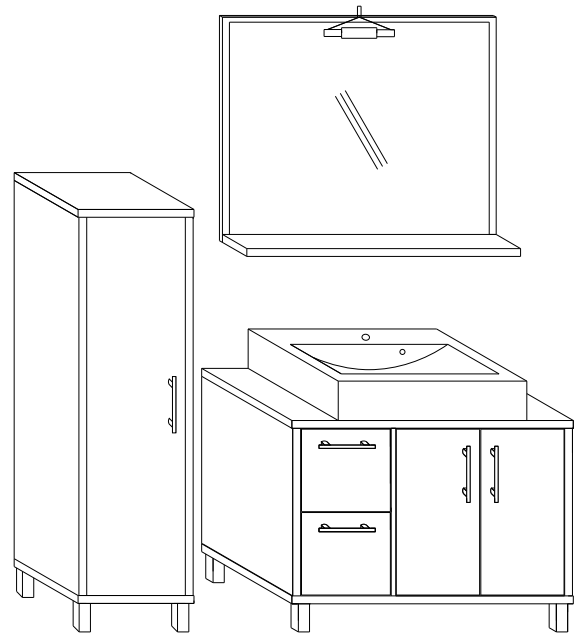

1. **Vrata:** vlaknena plošča (MDF), lakirana z belim, visokosijajnim lakom
   Predala: oplaščena vlaknena (MDF) plošča v strukturi češnjavega lesa
   Obod: oplemenitena iverna plošča v strukturi češnjavega lesa
   Vrata: vlaknatica (MDF), lakirana bijelim, visokosijajnim lakom
   Ladice: obložena vlaknatica (MDF) u strukturi trešnjevog drveta
   Obod: oplemenjena iverica u strukturi trešnjevog drveta
   Door: varnished fibreboard (MDF) in white high gloss finish
   Drawers: foiled fibreboard (MDF) in mock cherry finish
   Body: laminated particleboard in mock cherry finish
   Front: Faserplatte (MDF), Hochglanz, weiß
   Schublade: beschichtete Faserplatte (MDF) in Holzstruktur Kirsche
   Korpus: Kunststoffoberfläche in Holzstruktur Kirsche