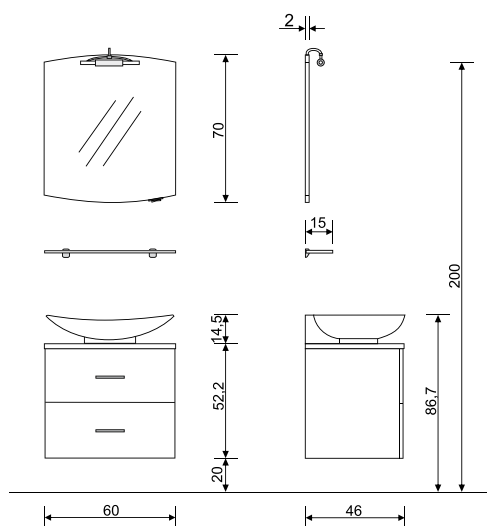

BKG 90.08 L,D (L,R)

- umivalnik 60 cm iz umetnega marmorja
- element pod umivalnikom 60 cm (2 višja predala - bela)
- spodnji element 30 cm (1 vrata - wenge)
- pokrivna polica 90 cm z izrezom za umivalnik
- ogledalo 60 x 70 cm s svetilko
- viseći element 30 cm (1 vrata-wenge)
- steklena polica 60 x 15 cm
- umivaonik 60 cm iz umjetnog mramora
- element ispod umivaonika 60 cm (2 više ladice - bijela)
- donji element 30 cm (1 vrata - wenge)
- pokrovna polica 90 cm s izrezom za umivaonik
- ogledalo 60 x 70 cm s svjetiljkom
- viseći element 30 cm (1 vrata- wenge)
- staklena polica 60 x 15 cm
- synthetic marble basin, 60 cm
- vanity cabinet (2 high drawers, white), 60 cm
- base cabinet (1 door, wenge), 30 cm
- countertop with basin cutout, 90 cm
- mirror 60 x 70 cm with light (1 door, wenge), 30 cm
- glass shelf, 60 x 15 cm
- Waschbecken 60 cm aus Kunstmarmor
- Waschbeckenunterschrank 60 cm (2 höhere Schubladen - weiß)
- Unterschrank 30 cm (1 Tür - Wenge)
- Deckplatte 90 cm mit Ausschnitt für Waschbecken
- Spiegel 60 x 70 cm mit Leuchte
- Wandschrank 30 cm (1 Tür- Wenge)
- Glasablage 60 x 15 cm