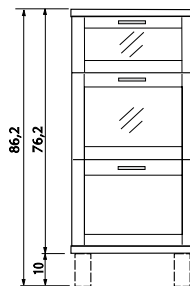

B 37.96

- spodnji element
- donji element
- base cabinet
- Unterschrank
- 37,5/86,2/35