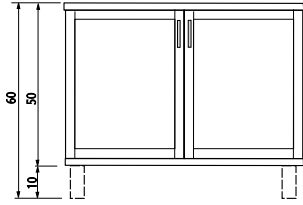

F 65.69

- element pod samostojnim umivalnikom
- element ispod samostojnog umivaonika
- underbasin cabinet
- Element unter dem selbst stehenden Waschbecken
- 65/60/35