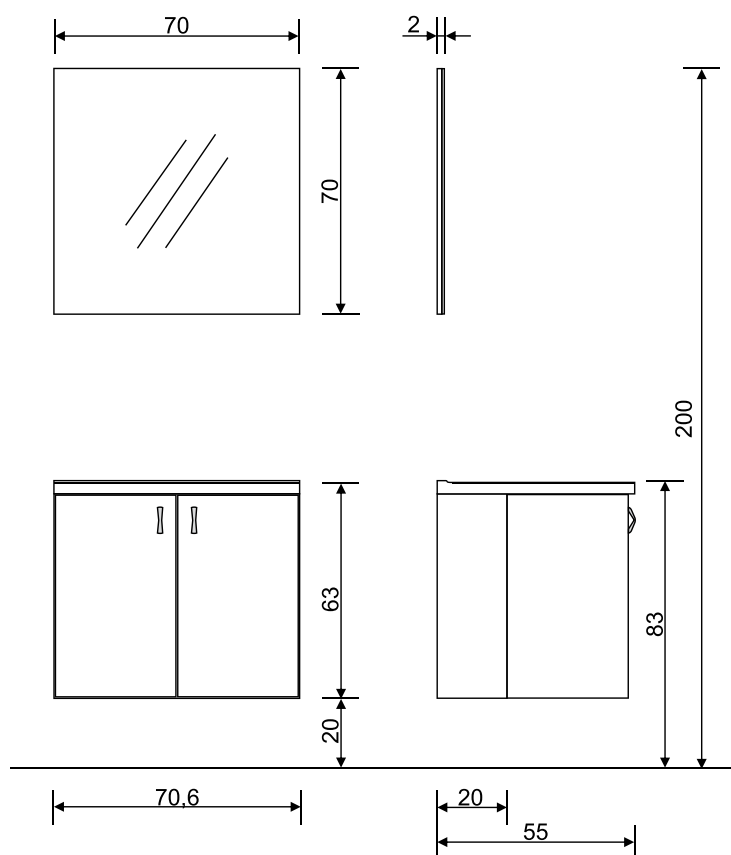

Door: varnished fibreboard (MDF) in quality white finish
Body: white laminated particleboard

Front: Faserplatte (MDF), hochwertiger Lack, weiß
Korpus: Kunststoffoberfläche, weiß