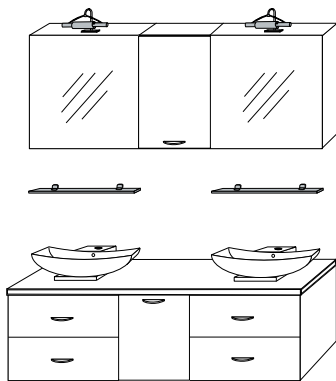

Front: Faserplatte (MDF), hochwertiger Lack, weiß
Korpus: Kunststoffoberfläche, weiß

MAKASSAR

MAKASSAR

BKG 150.02

- umivalnik 60 cm - SOLIGOR POLAR / 2x
- pokrivna polica 150 cm - makassar / 1x
- element pod umivalnikom 60 cm (2 izvlečna predala bela) / 2x
- spodnji element 30 cm (1 vrata - makassar) / 1x
- zgornji element 30 cm (1 vrata - makassar) / 1x
- zgornji element 60 cm z ogledalom in svetilko / 2x
- steklena odlagalna polica 60 cm / 2x
- umivaonik 60 cm - SOLIGOR POLAR / 2x
- pokrovna polica 150 cm - makassar / 1x
- element ispod umivaonika 60 cm (2 ladice na izvlačenje - bijela) / 2x
- donji element 30 cm (1 vrata - makassar) / 1x
- gornji element 30 cm (1 vrata - makassar) / 1x
- gornji element 60 cm s ogledalom i svjetiljkom / 2x
- staklena polica za odlaganje 60 cm / 2x
- basin, SOLIGOR POLAR, 60 cm / 2x
- makassar countertop, 150 cm / 1x
- vanity cabinet (2 pull-out drawers, white), 60 cm / 2x
- base cabinet (1 door, makassar), 30 cm / 1x
- wall cabinet (1 door, makassar), 30 cm / 1x
- wall cabinet with mirror and light, 60 cm / 2x
- glass shelf, 60 cm / 2x
- Waschbecken 60 cm - SOLIGOR POLAR / 2x
- Deckplatte 150 cm - Makassar / 1x
- Waschbeckenunterschrank 60 cm (2 Ausziehschublade - weiß) / 2x
- Unterschrank 30 cm (1 Tür - Makassar) / 1x
- Wandschrank 30 cm (1 Tür - Makassar) / 1x
- Wandschrank 60 cm mit Spiegel und Leuchten / 2x
- Glasablage 60 cm / 2x