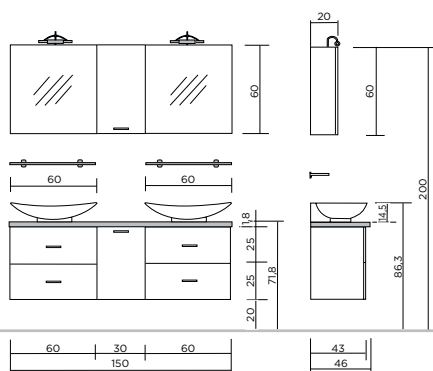

Vrata: vlaknata (MDF), lakirana s kvalitetnim, visokosijajnim belim lakom, oplemenitena iverna plošča v strukturi makassar

Obod: bela oplemenitena iverna plošča

Pokrovna polica: oplemenitena iverna plošča v strukturi makassar

Vrata: vlaknatica (MDF), lakirana kvalitetnim, visokosijajnim bijelim lakom, oplemenjena iverica u strukturi makassar

Obod: bijela oplemenjena iverica

Pokrovna polica: oplemenjena iverica u strukturi makassar

Door: varnished fibreboard (MDF) in quality white high gloss finish, laminated particleboard in mock Makassar finish

Body: white laminated particleboard

Countertop: laminated particleboard in mock Makassar finish

Front: Faserplatte (MDF), hochwertiger Lack, Hochglanz weiß, Kunststoffoberfläche, Makassar Struktur

Korpus: Kunststoffoberfläche, weiß

Deckplatte: Kunststoffoberfläche, Makassar Struktur