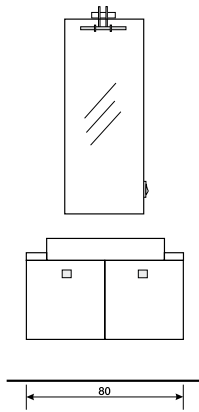

Korpus: Kunststoffoberfläche, Struktur gebleichtes Eichenholz

TANGO

BKG 80.09

- umivalnik UM 60.82
- pokrivna polica PO 10.01 / 2x
- element pod umivalnikom F 80.01
- ogledalo 80 x 80 cm
- svetilka Verna s stikalom
- steklena polica 60 x 15 cm
- umivaonik UM 60.82
- pokrovna polica PO 10.01 / 2x
- element ispod umivaonika F 80.01
- ogledalo 80 x 80 cm
- svjetiljka Verna s prekidačem
- staklena polica 60 x 15 cm
- basin UM 60.82
- countertop PO 10.01 / 2x
- vanity cabinet F 80.01
- mirror, 80 x 80 cm
- verno lamp with switch
- glass shelf, 60 x 15 cm
- Waschbecken UM 60.82
- Deckplatte PO 10.01 / 2x
- Waschbeckenunterschrank F 80.01
- Spiegel 80 x 80 cm
- Leuchte Verna mit Schalter
- Glasablage 60 x 15 cm