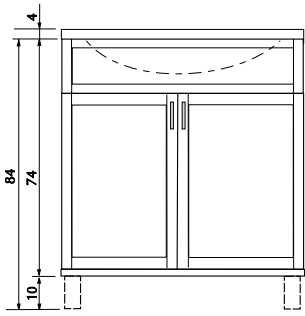

CASTELLO

BKG 75.01

- spodnji element z umivalnikom iz umetnega marmorja
- donji element s umivaonikom iz umjetnog mramora
- base cabinet with synthetic marble basin
- Unterschrank mit Waschtisch aus Kunstmarmor
- 75/86,2(88)/50