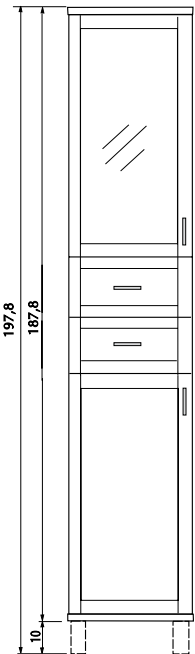

SKG 97.02

- ogledalo 97,3 x 80 cm z odlagalno polico in svetilko
- ogledalo 97,3 x 80 cm s policom za odlaganje i svjetiljkom
- mirror with shelf, 97.3 x 80 cm and lamp
- Spiegel 97,3 x 80 cm mit Ablage und Leuchte
- 97,3/80/14,6 cm

D 41.01

- visoka omara 41,2 cm z vrati
- visoki ormar 41,2 cm s vratima
- tall cabinet with door, 41.2 cm
- Hochschrank 41,2 cm mit Tür
- 41,2/150/35 cm

- Vrata:** vlaknena plošča (MDF), lakirana z belim, visokosijajnim lakom
Predala: oplaščena vlaknena (MDF) plošča v strukturi češnjavega lesa
Obod: oplemenitena iverna plošča v strukturi češnjavega lesa
Vrata: vlaknatica (MDF), lakirana bijelim, visokosijajnim lakom
Ladice: obložena vlaknatica (MDF) u strukturi trešnjevog drveta
Obod: oplemenjena iverica u strukturi trešnjevog drveta
Door: varnished fibreboard (MDF) in white high gloss finish
Drawers: foiled fibreboard (MDF) in mock cherry finish
Body: laminated particleboard in mock cherry finish
Front: Faserplatte (MDF), Hochglanz, weiß
Schublade: beschichtete Faserplatte (MDF) in Holzstruktur Kirsche
Korpus: Kunststoffoberfläche in Holzstruktur Kirsche

F 65.69

- element pod samostojnim umivalnikom
- element ispod samostojnog umivaonika
- underbasin cabinet
- Element unter dem selbst stehenden Waschbecken
- 65/60/35

F 60.49

- ogledalo s policom
- ogledalo s policom
- mirror with shelf
- Spiegelpaneel mit Ablagebord
- 60/80/13

B 37.19

- viseći element s staklom
- viseći element sa staklom
- wall-mounted glass unit
- Wandschrank mit Glasrahmentür
- 37,5/80/21

E 37.78

- visoka omara
- visoki ormar
- tall cabinet
- Hochschrank
- 37,5/197,8/35