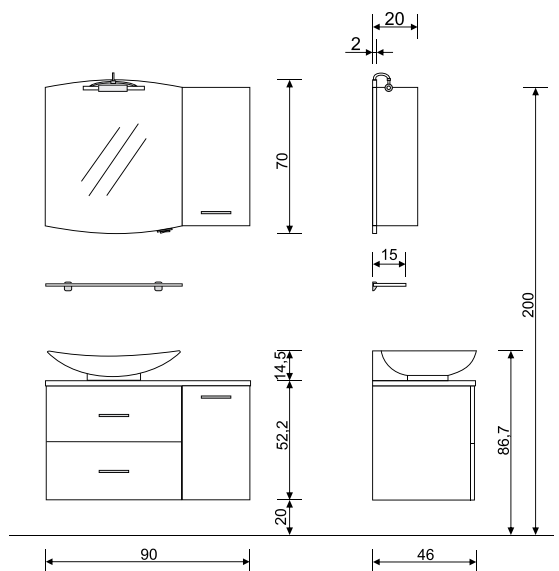

BKG 90.08 L,D (L,R)

- umivalnik 60 cm iz umetnega marmorja
- element pod umivalnikom 60 cm (2 višja predala - bela)
- spodnji element 30 cm (1 vrata - wenge)
- pokrivna polica 90 cm z izrezom za umivalnik
- ogledalo 60 x 70 cm s svetilko
- viseći element 30 cm (1 vrata-wenge)
- steklena polica 60 x 15 cm
- umivaonik 60 cm iz umjetnog mramora
- element ispod umivaonika 60 cm (2 više ladice - bijela)
- donji element 30 cm (1 vrata - wenge)
- pokrovna polica 90 cm s izrezom za umivaonik
- ogledalo 60 x 70 cm s svjetiljkom
- viseći element 30 cm (1 vrata- wenge)
- staklena polica 60 x 15 cm
- synthetic marble basin, 60 cm
- vanity cabinet (2 high drawers, white), 60 cm
- base cabinet (1 door, wenge), 30 cm
- countertop with basin cutout, 90 cm
- mirror 60 x 70 cm with light (1 door, wenge), 30 cm
- glass shelf, 60 x 15 cm
- Waschbecken 60 cm aus Kunstmarmor
- Waschbeckenunterschrank 60 cm (2 höhere Schubladen - weiß)
- Unterschrank 30 cm (1 Tür - Wenge)
- Deckplatte 90 cm mit Ausschnitt für Waschbecken
- Spiegel 60 x 70 cm mit Leuchte
- Wandschrank 30 cm (1 Tür- Wenge)
- Glasablage 60 x 15 cm