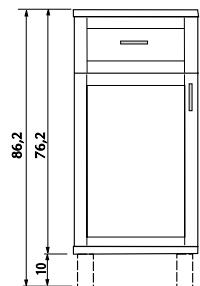

SKG 97.02

- ogledalo 97,3 x 80 cm z odlagalno polico in svetilko
- ogledalo 97,3 x 80 cm s policom za odlaganje i svjetiljkom
- mirror with shelf, 97.3 x 80 cm and lamp
- Spiegel 97,3 x 80 cm mit Ablage und Leuchte
- 97,3/80/14,6 cm

D 41.01

- visoka omara 41,2 cm z vrati
- visoki ormar 41,2 cm s vratima
- tall cabinet with door, 41.2 cm
- Hochschrank 41,2 cm mit Tür
- 41,2/150/35 cm

- Vrata:** vlaknena plošča (MDF), lakirana z belim, visokosijajnim lakom
Predala: oplaščena vlaknena (MDF) plošča v strukturi češnjavega lesa
Obod: oplemenitena iverna plošča v strukturi češnjavega lesa
Vrata: vlaknatica (MDF), lakirana bijelim, visokosijajnim lakom
Ladice: obložena vlaknatica (MDF) u strukturi trešnjevog drveta
Obod: oplemenjena iverica u strukturi trešnjevog drveta
Door: varnished fibreboard (MDF) in white high gloss finish
Drawers: foiled fibreboard (MDF) in mock cherry finish
Body: laminated particleboard in mock cherry finish
Front: Faserplatte (MDF), Hochglanz, weiß
Schublade: beschichtete Faserplatte (MDF) in Holzstruktur Kirsche
Korpus: Kunststoffoberfläche in Holzstruktur Kirsche

B 37.19

- viseći element s staklom
- viseći element sa staklom
- wall-mounted glass unit
- Wandschrank mit Glasrahmentür
- 37,5/80/21

E 37.78

- visoka omara
- visoki ormar
- tall cabinet
- Hochschrank
- 37,5/197,8/35

D 37.79

- visoka omara
- visoki ormar
- tall cabinet
- Hochschrank
- 37,5/141,6/35

B 37.96

- spodnji element
- donji element
- base cabinet
- Unterschrank
- 37,5/86,2/35

B 37.34

- spodnji element
- donji element
- base cabinet
- Unterschrank
- 37,5/86,2/35