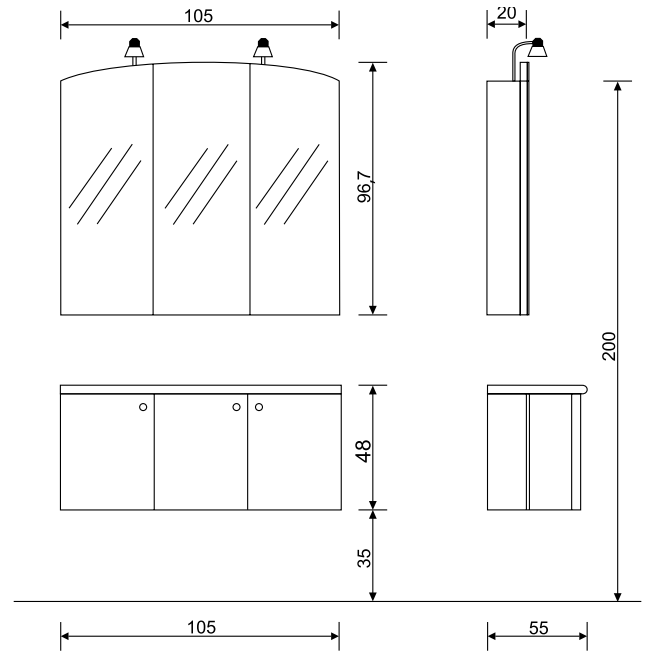

ERGO PLUS

BKG 105.09