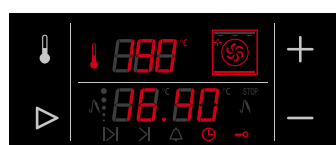

 <p><b>Пиле</b> Печенето става на средното ниво, а съдът, в който ще пада мазнината се поставя на долното ниво. Температурата е 170°C, а времето за печене на 1 кг месо е 1 час.</p>	 <p><b>Пица</b> Фурната се загрева предварително на 200°C за 8 мин. След това поставете пицата на средното ниво в плитка тава или на плоча. Времето за печене е 10 мин. за пица 400г.</p>	 <p><b>Кълцано месо, риба</b> Печенето става на най-горното ниво (едно ниво отдолу се поставя съд, в който ще капе мазнината) със затворена врата. Обръщайте месото наполовина по време на печенето. Температурата на фурната е 250°C, времето за печене е 25 мин. за 4x200 г.</p>	 <p><b>Печене на месо (на парчета)</b> Пече се в малък съд на средното ниво като температурата е 195°C, времето за печене на 1 кг месо е 1 час 50 мин.</p>	 <p><b>Бисквити</b> Фурната ще се загрее предварително за пет – шест минути до 160°C. Печете в плитки тава едновременно (на второ и четвърто ниво на страницата). Печете 25 мин.</p>
 <p><b>Печене на кейк</b> Печенето става в плитка тава, разположена на средното ниво. Температурата на готвене е 160°C, времето за приготвяне е 1 час за 1 кг тесто.</p>	 <p><b>Хляб</b> Печенето става в плитка тава, разположена на средното ниво. Температурата на фурната е 200°C, времето за печене е 1 час 15 мин. за 1.5 кг тесто.</p>	 <p><b>Бухване на тестото</b> Загреване на фурната на 40°C за 3 мин. Разстелете тестото в съда и го поставете на второ ниво.</p>	 <p><b>Размразяване</b> Поставете продукта за размразяване на средното ниво на фурната. Поставете съда на долното ниво, за да може да се събират капките от размразяването.</p>	 <p><b>Водно почистване</b> Налейте половин литър вода в дълбоката тава и я поставете на второто ниво на страницата. Оставете фурната да работи на 70°C за около половин час.</p>